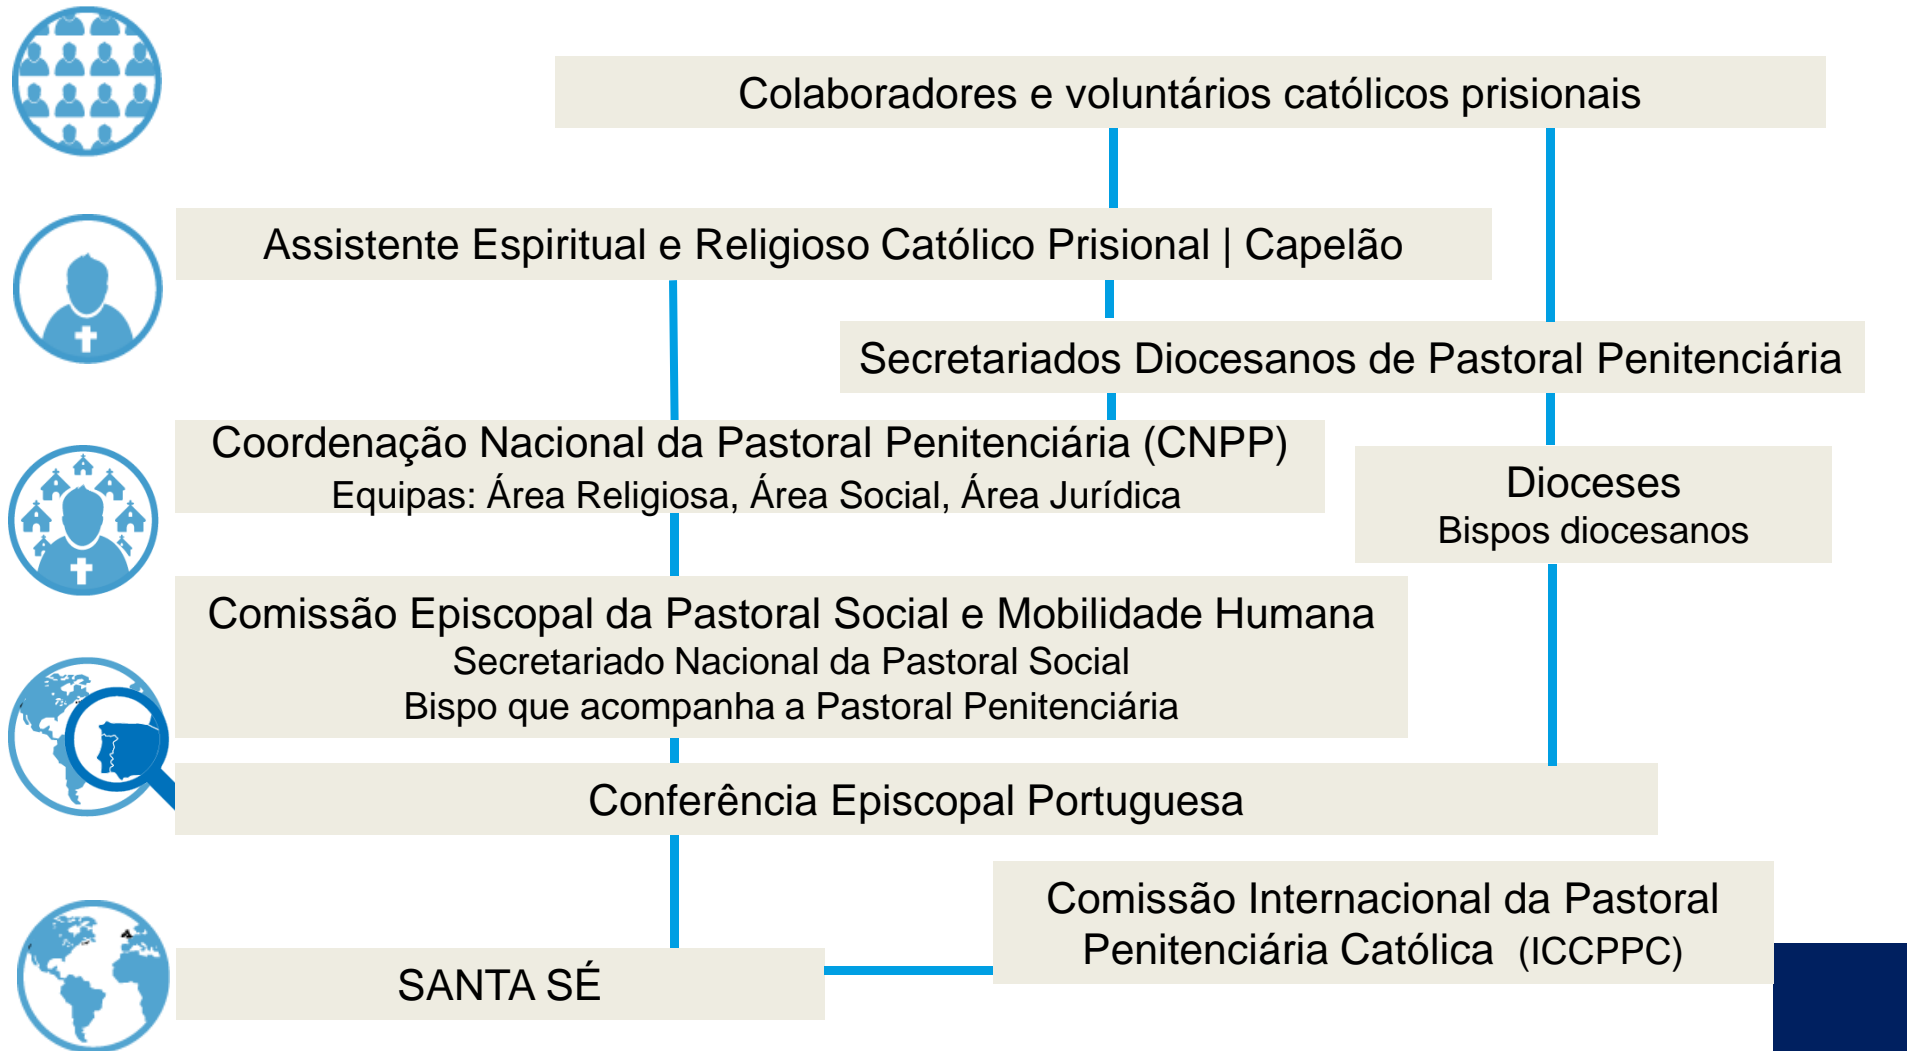

Data: 15 de abril 2018 | Fonte/Entidade: Dados actualizados quinzenalmente no site da DGSP (www.dgsp.mj.pt)

Há ainda em Portugal 6 Centros Educativos
com aprox. 180 jovens (entre os 12 e os 16 anos)

Data: 2015 | Fonte/Entidade: Comissão de Acompanhamento e Fiscalização dos Centros Educativos

2. Porque existe a Pastoral Penitenciária?

Principais etapas na sua evolução

3.

COMO SE ORGANIZA A PASTORAL PENITENCIÁRIA?

3. Como se organiza a Pastoral Penitenciária?

3. Como se organiza a Pastoral Penitenciária?