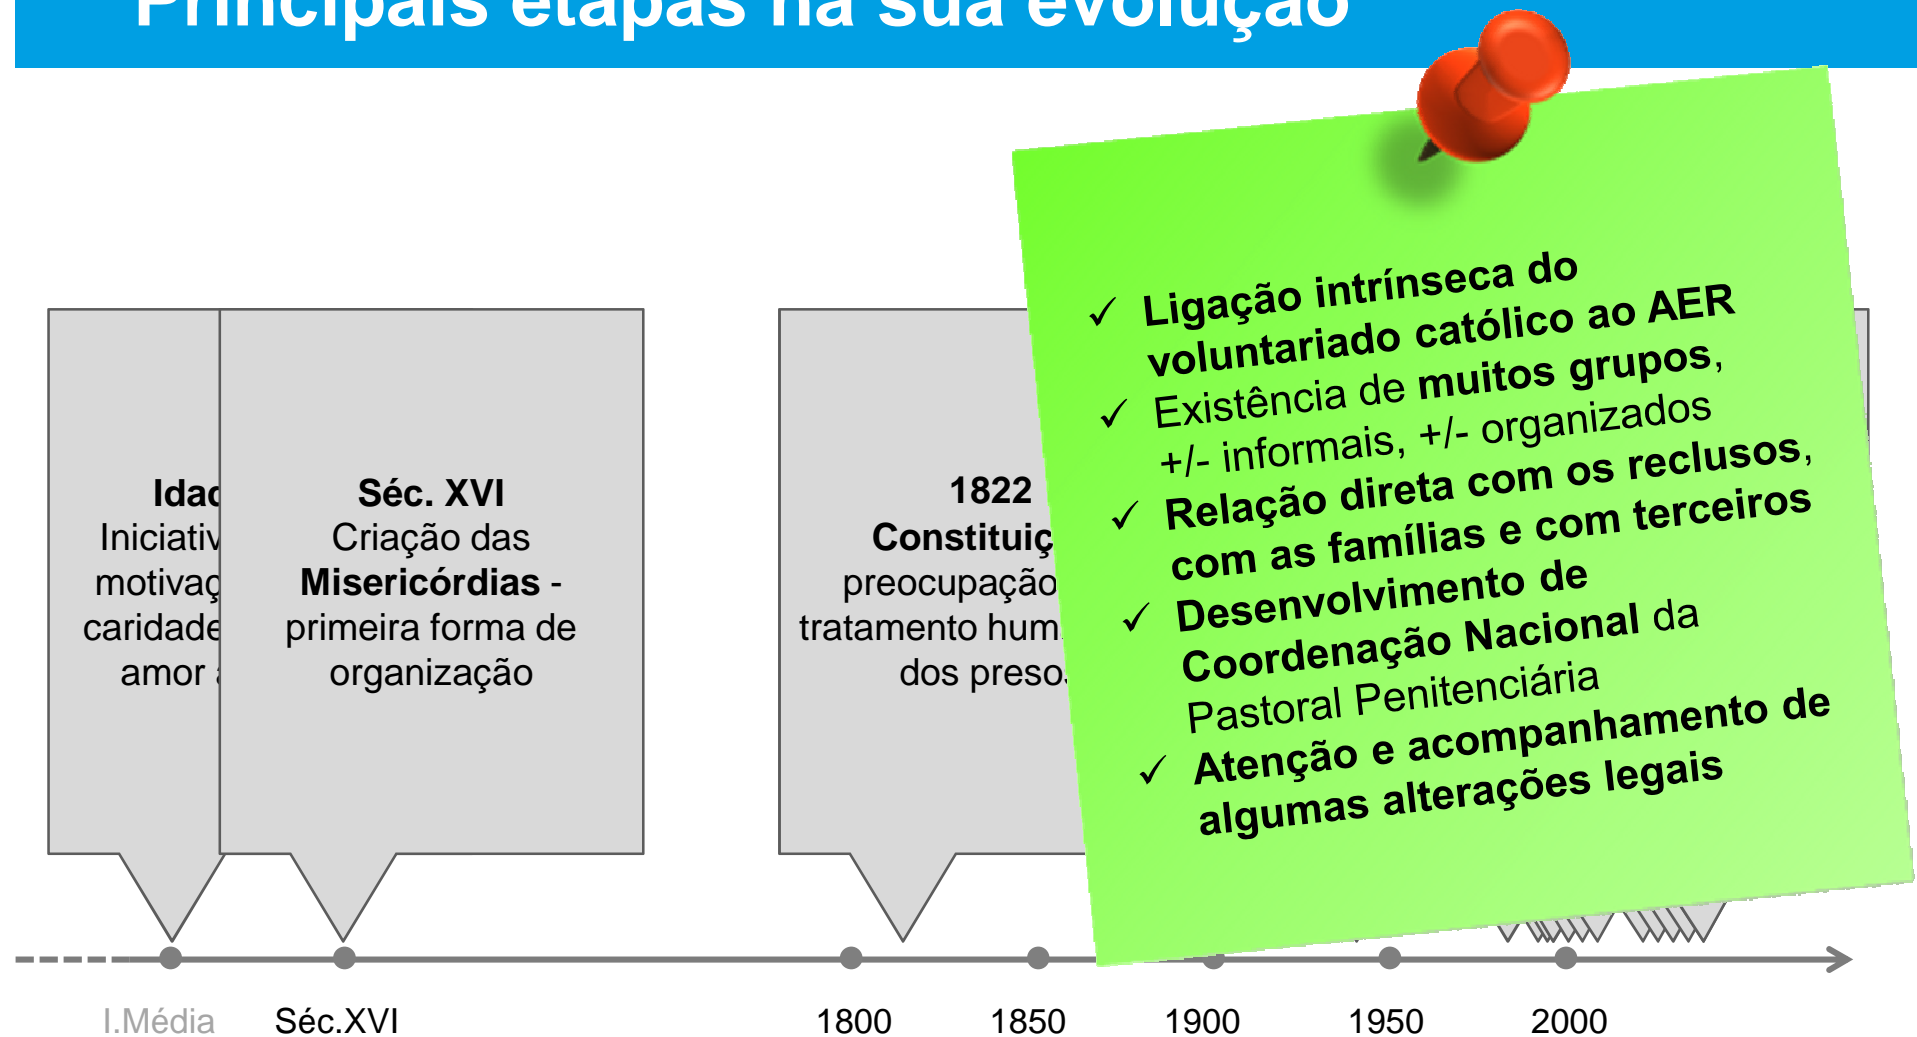

2. Porque existe a Pastoral Penitenciária?

Principais etapas na sua evolução